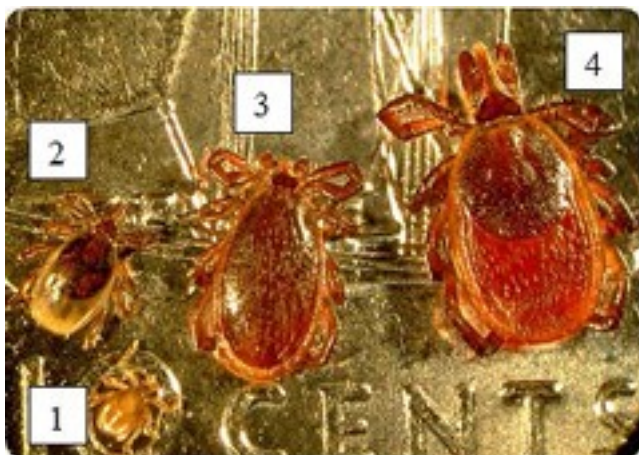

Tiques à pattes noires

Différencier les tiques à pattes noires des tiques américaines du chien. Voyez aussi comment leur apparence change pendant qu'elles s'engorgent et après.

Sur cette page

Figure 1 / Figure 2 / Figure 3 / Figure 4

Figure 1

Cette figure montre la taille et la coloration :

. d'une tique à pattes noires adulte à jeun (rangée du haut)

. d'une tique américaine du chien adulte (rangée du bas)

Les tiques américaines du chien sont plus grosses que les tiques à pattes noires :

. les tiques américaines du chien femelles mesurent environ 0,5 cm de longueur;

. les tiques à pattes noires femelles mesurent environ 0,3 cm de longueur.

Le dos de la tique américaine du chien a des marques qui lui sont propres, tandis que le dos de la tique à pattes noires est dépourvu de marques.

Figure 2

Cette figure montre les étapes du cycle de vie d'une tique à pattes noires à jeun :

. larve (1);

. nymphe (2);

. mâle adulte (3);

. femelle adulte (4).

Figure 3

Cette figure montre cinq tiques à pattes noires femelles à divers stades d'engorgement.